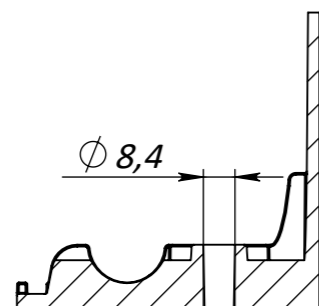

C-C  
1:2

1. Допустиме відхилення фактичної маси від номінальної може становити до 8%

|                              |        |          |          |   |  |               |  |
|------------------------------|--------|----------|----------|---|--|---------------|--|
| РОЗМІРИ ВКАЗАНО В МІЛІМЕТРАХ |        | ПОКРИТТЯ |          | НЕ МАСШТАБУВАТИ КРЕСЛЕННЯ   |  | ВЕРСІЯ        |  |
| ДОПУСКИ: ISO 2768-c          |        |          |          |  |  |               |  |
| ЛІНІЙНІ:                     |        |          |          |   |  | НАЙМЕНУВАННЯ: |  |
| КУТОВІ:                      |        |          |          | Бордюр ландшафтний пластиковий Н78  |  |               |  |
| ВИКОН.                       | П.С.М. | ПІДПИС   | ДАТА     | L1000 чорний  |  | А3            |  |
| ПЕРЕВ.                       | П.М.К. |          | 23.02.24 | АРТИКУЛ:  |  | 824788        |  |
| Т.КОНТ.                      |        |          |          | МАТЕРІАЛ  |  |               |  |
| Н.КОНТ.                      |        |          |          | Пластик   |  |               |  |
| ЗАТВЕР.                      |        |          |          | МАСА: 0.36 кг   |  | МАСШТАБ: 1:5  |  |
|                              |        |          |          |   |  | ЛИСТ 1 із 1   |  |