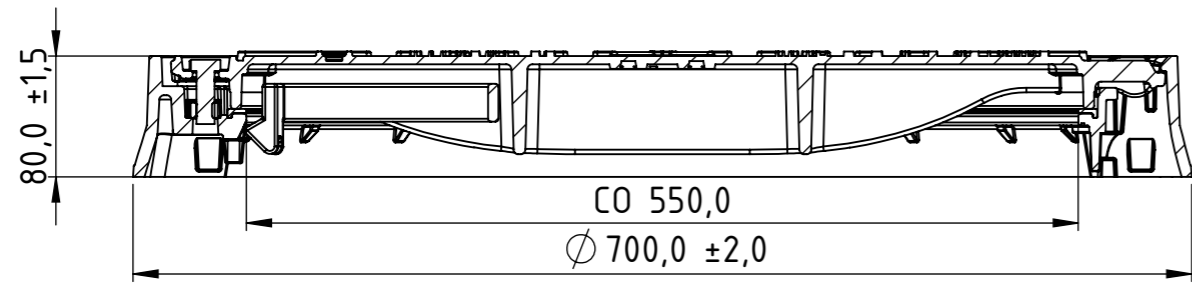

1-55.70.08-В4-Ф4.000

Перв. примен.

Справ. №

Подп. и дата

Инв. № дубл.

Взам.инв.

Подп. и дата

Инв. № подл.

A-A

Допустимое отклонение фактической массы от номинальной может составлять до 8%

				Арт 35257-45М				
				1-55.70.08-В4-Ф4.000				
Изм	Лист	№ документа	Подп.	Дата	Люк тип Т(С250)	Лит.	Масса	Масштаб
							35.35	1:5
Разраб.		Качановский		07.05.2021		Лист 1	Листов 1	
Пров.								
Т. контр		Цюрак						
Н. контр								
Утв.		Волощук						
					В4-50		STANDARTPARK	