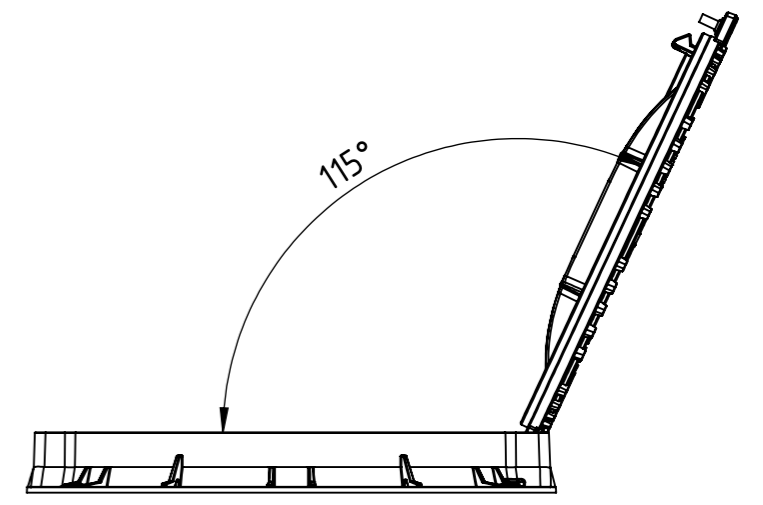

A-A

Допустимое отклонение фактической массы от номинальной может составлять до 8%

				Арт 35257-45М				
				1-55.70.08-В4-Ф4.000				
Изм	Лист	№ документа	Подп.	Дата	Люк тип Т(С250)	Лит.	Масса	Масштаб
							35.35	1:5
Разраб.		Качановский		07.05.2021		Лист 1	Листов 1	
Пров.								
Т. контр		Цюрак						
Н. контр								
Утв.		Волощук						
					В4-50		STANDARTPARK	