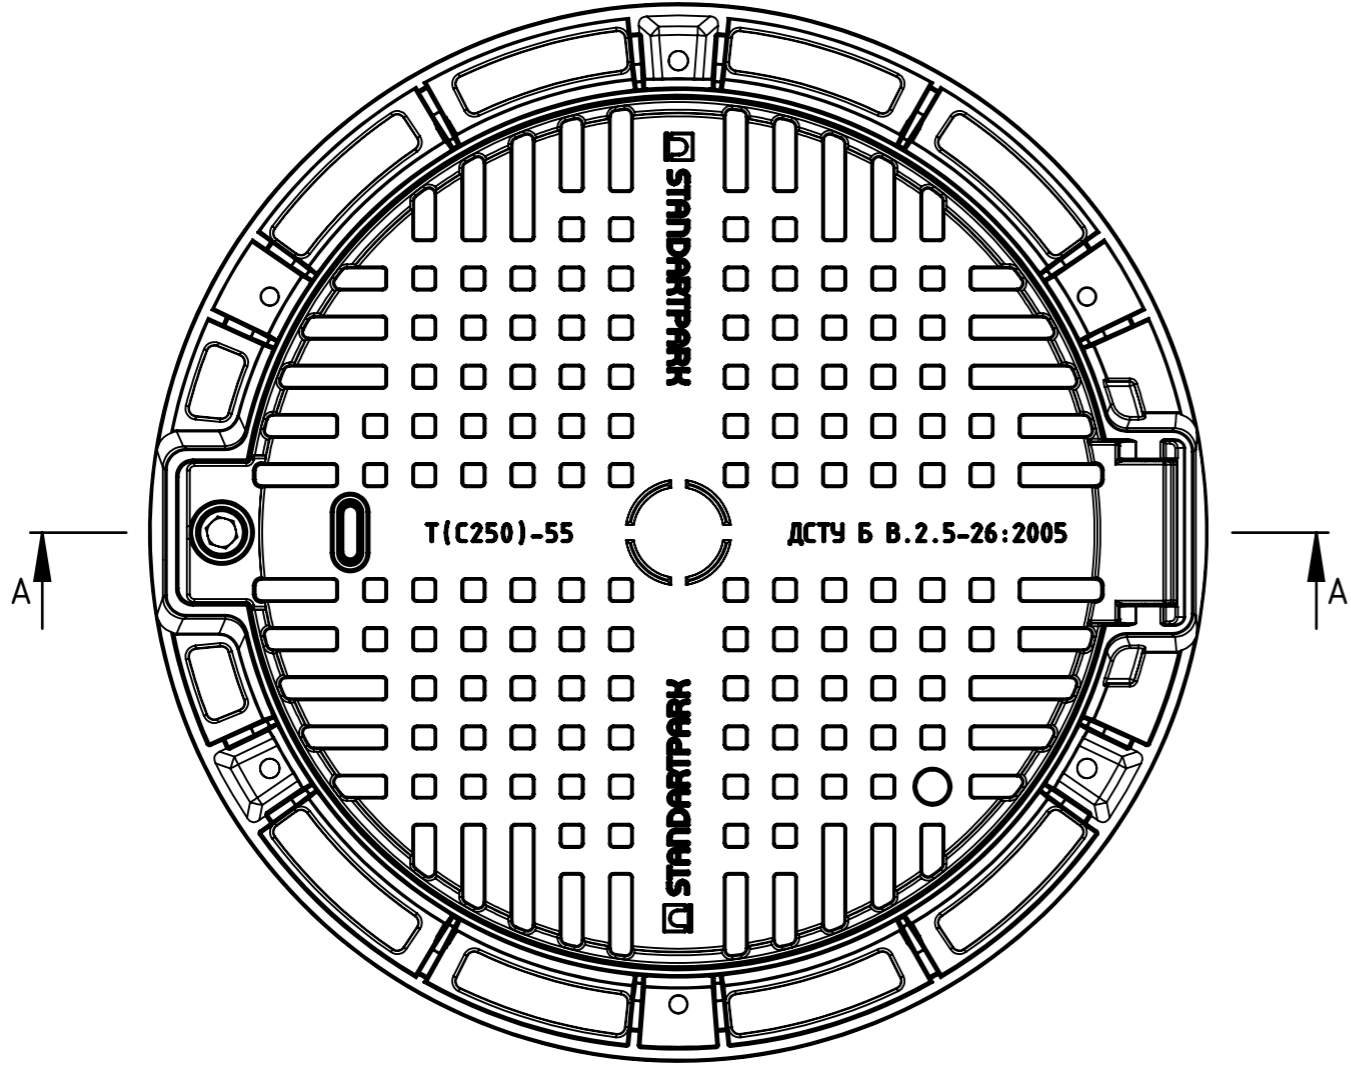

1-55.70.08-В4-Ф4.000

Перв. примен.

Справ. №

Подп. и дата

Инв. № дубл.

Взам.инв.

Подп. и дата

Инв. № подл.

A-A

Допустимое отклонение фактической массы от номинальной может составлять до 8%

				Арт 35257-45М				
				1-55.70.08-В4-Ф4.000				
Изм	Лист	№ документа	Подп.	Дата	Люк тип Т(С250)	Лит.	Масса	Масштаб
							35.35	1:5
Разраб.		Качановский		07.05.2021		Лист 1	Листов 1	
Пров.								
Т. контр		Цюрак						
Н. контр								
Утв.		Волощук						
					В4-50		STANDARTPARK	